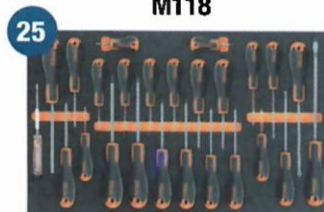

## COMBINAZIONE RSC50 2.0 F

**NEW**  
**RSC50 2.0 F/445UT**  
050001096

Combinazione arredo officina  
RSC50 2.0 composta da:

- 1 piano di lavoro da 2.240x700 mm (RSC50 2.0 NPG/3-2,2MT)
- 1 modulo fisso con 7 cassetti (RSC50 2.0 M7)
- 1 cassetiera mobile con 7 cassetti (RSC50 2.0 C7)
- 1 modulo fisso di servizio con 2 cassetti (RSC50 2.0 MS-2C)
- 3 pensili a muro (RSC50 2.0 PM)
- 3 pannelli forati portautensili superiori (RSC50 2.0 PFS)
- 3 pannelli forati portautensili inferiori (RSC50 2.0 PFI)
- 3 coppie montanti DX-SX (RSC50 2.0 P/2MDX-SX)
- 1 armadio a 2 ante (RSC50 2.0 A2)

411 kg

Compreso nel prezzo  
l'assortimento di **445**  
**UTENSILI Beta**  
del valore netto di  
**€ 1.999,00**

~~€ 16.000,00~~  
**€ 5.490,00**

M25

M304

M118

AVVITATORE  
REVERSIBILE  
1927P

M105

M66

M213

M266

14"

38"

12"