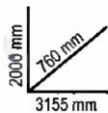

COMBINAZIONE RSC50 2.0 F

NEW
RSC50 2.0 F/445UT
050001096

Combinazione arredo officina
RSC50 2.0 composta da:

- 1 piano di lavoro da 2.240x700 mm (RSC50 2.0 NPG/3-2,2MT)
- 1 modulo fisso con 7 cassetti (RSC50 2.0 M7)
- 1 cassetiera mobile con 7 cassetti (RSC50 2.0 C7)
- 1 modulo fisso di servizio con 2 cassetti (RSC50 2.0 MS-2C)
- 3 pensili a muro (RSC50 2.0 PM)
- 3 pannelli forati portautensili superiori (RSC50 2.0 PFS)
- 3 pannelli forati portautensili inferiori (RSC50 2.0 PFI)
- 3 coppie montanti DX-SX (RSC50 2.0 P/2MDX-SX)
- 1 armadio a 2 ante (RSC50 2.0 A2)