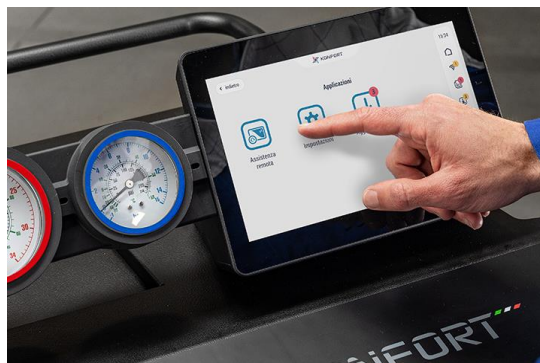

KONFORT

K780 TOUCH BIGAS

R134 a

BIGAS

R1234 YF

COMPATIBILE
R456A