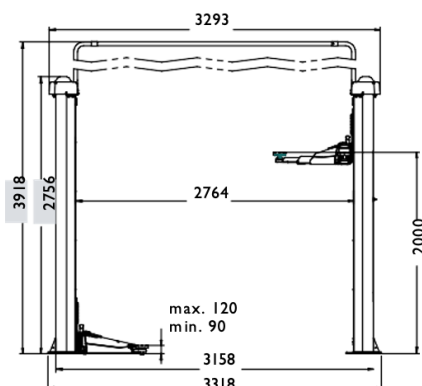

Kg
3200

2pz

3.900 **SCOPRI
L'OFFERTA**
ATTUALITÀ
36 rate x € 130

- ✓ **Colonne simmetriche forma ad S**
- ✓ Sincronizzazione elettronica
- ✓ Chioccioline in bronzo
- ✓ Carrelli allungati
- ✓ Pulegge estraibili metalliche
- ✓ Lubrificazione automatica