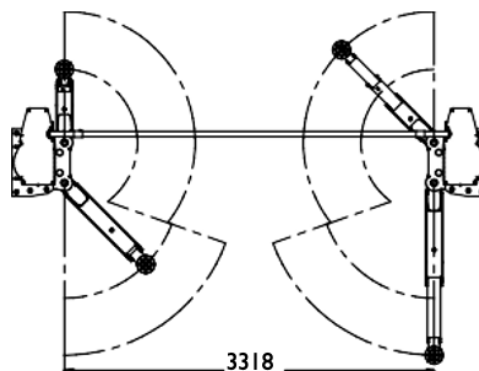

Kg
3200

2pz

3.900 **SCOPRI
L'OFFERTA**
ATTUALITÀ
36 rate x € 130

- ✓ **Colonne simmetriche forma ad S**
- ✓ Sincronizzazione elettronica
- ✓ Chioccioline in bronzo
- ✓ Carrelli allungati
- ✓ Pulegge estraibili metalliche
- ✓ Lubrificazione automatica