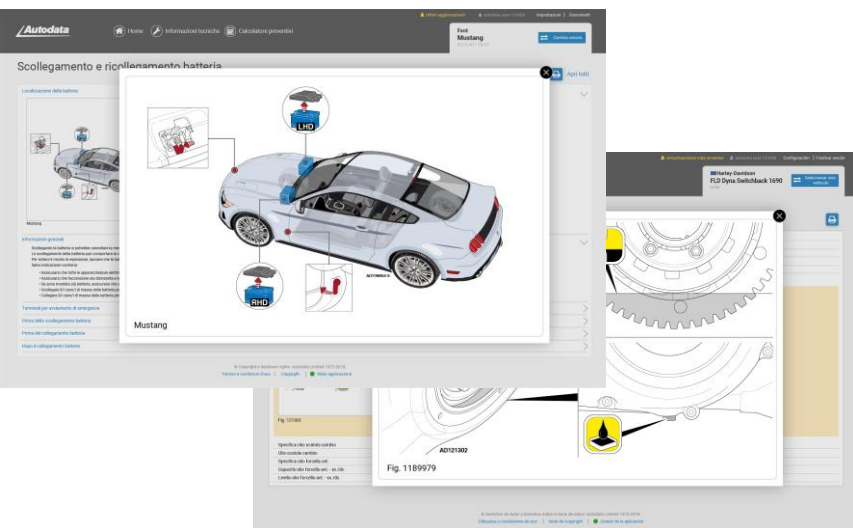

BANCA DATI AUTODATA – DIAGNOSTIC & REPAIR

AUTO E VEICOLI COMMERCIALI

- Informazioni tecniche originali su 34.000 modelli di 142 produttori
- È incluso il 99% dei veicoli in circolazione
- Oltre 360.000 schemi elettrici
- 600.000 procedure tecniche passo passo
- 40.000 aggiornamenti di veicoli negli ultimi 12 mesi

3pz

*7 SCOPRI L'OFFERTA