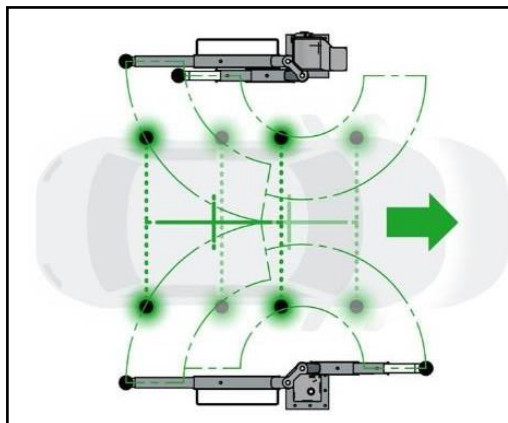

COLONNE ASIMMETRICHE E BRACCI PER SOLLEVARE DALLA SMART AL SUV

POSIZIONAMENTO RAPIDO DELL'AUTO

RISPARMIO DI SPAZIO: maggiore luce a parità di larghezza

FACILE APERTURA DELLA PORTA,

POSTAZIONE DI LAVORO PULITA: guide scorrimento nella colonna

INSTALLAZIONE MODULARE, da 2,6m a 2,7m